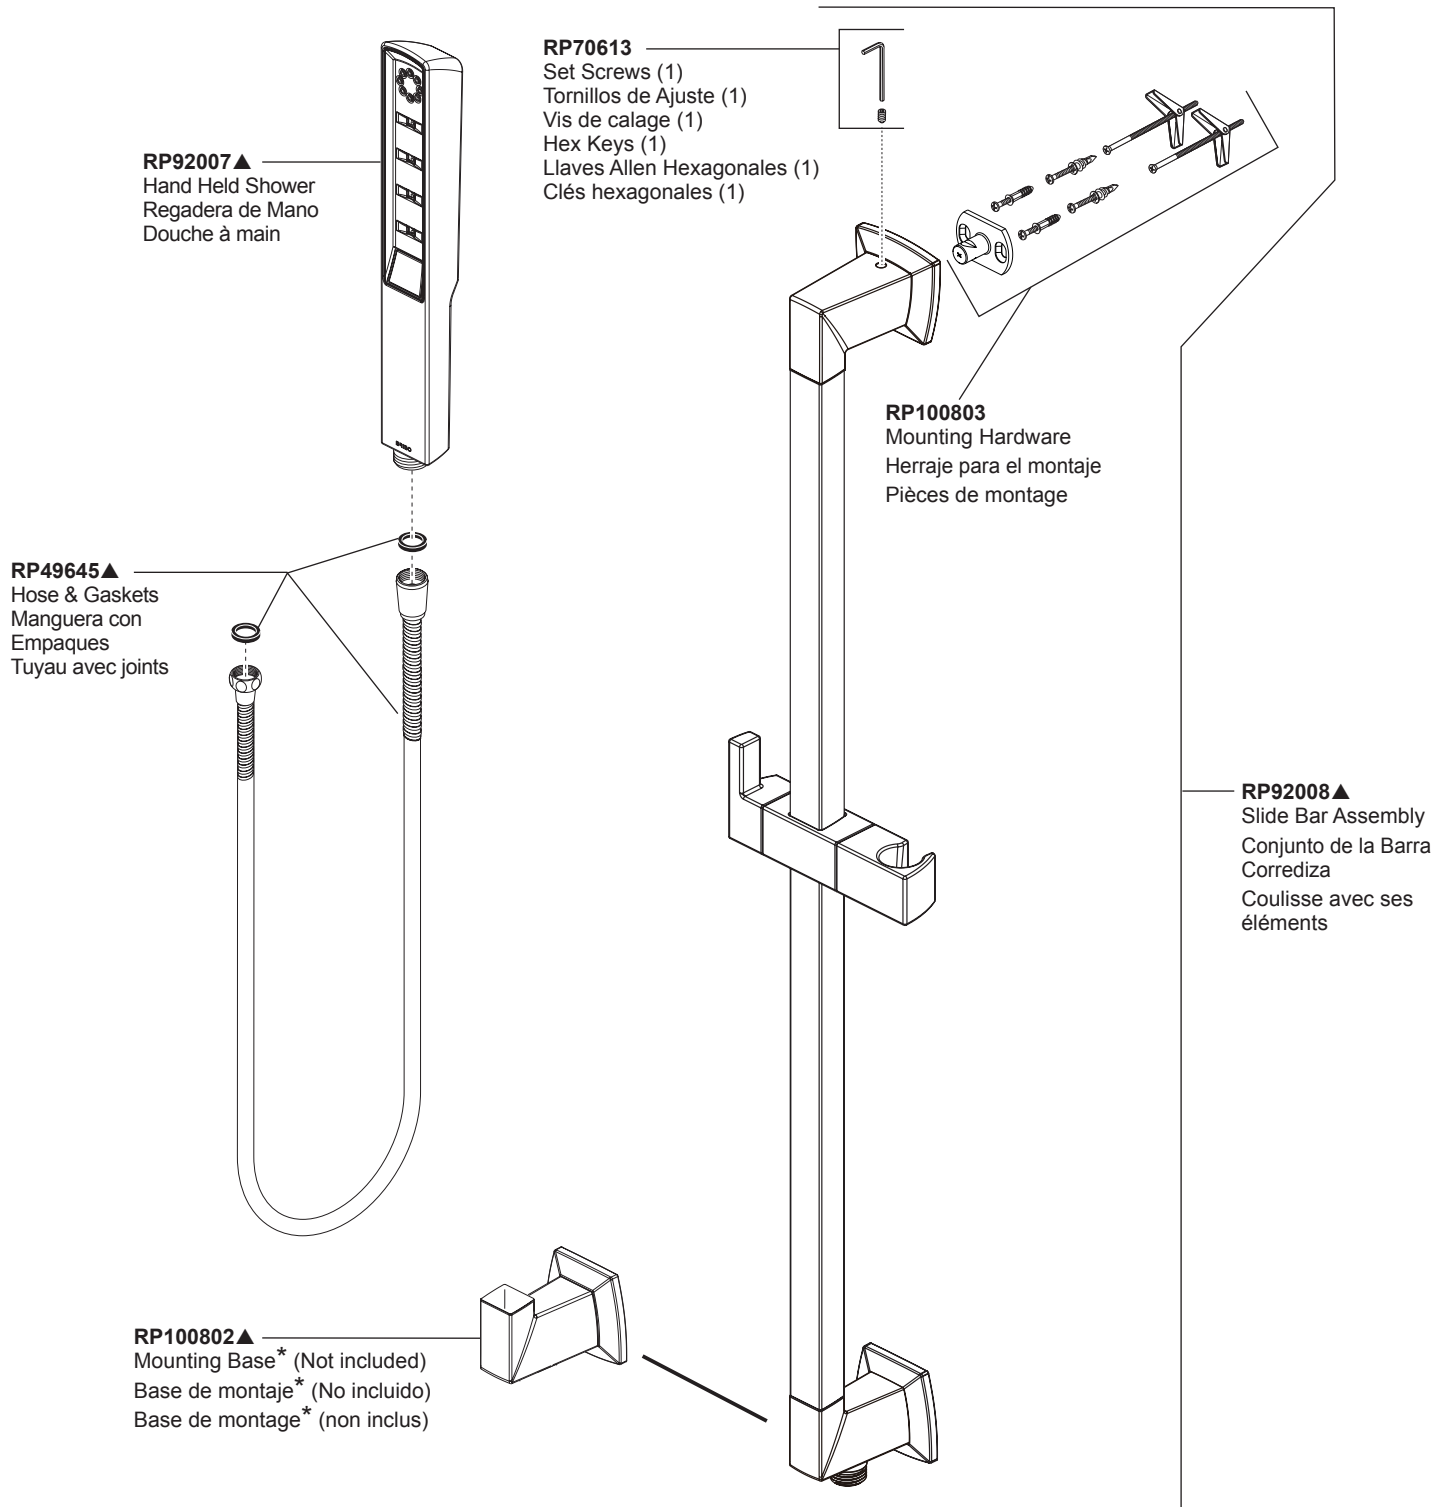

**Vettis™**  
**Model/Modelo/Modèle**  
**88788▲**

- \* Available base for wall mounted hose applications
- \* Base disponible para aplicaciones de manguera montadas en la pared
- \* Base disponible pour les applications de tuyaux fixés au mur

▲Specify Finish / Especificque el Acabado / Précisez le fini